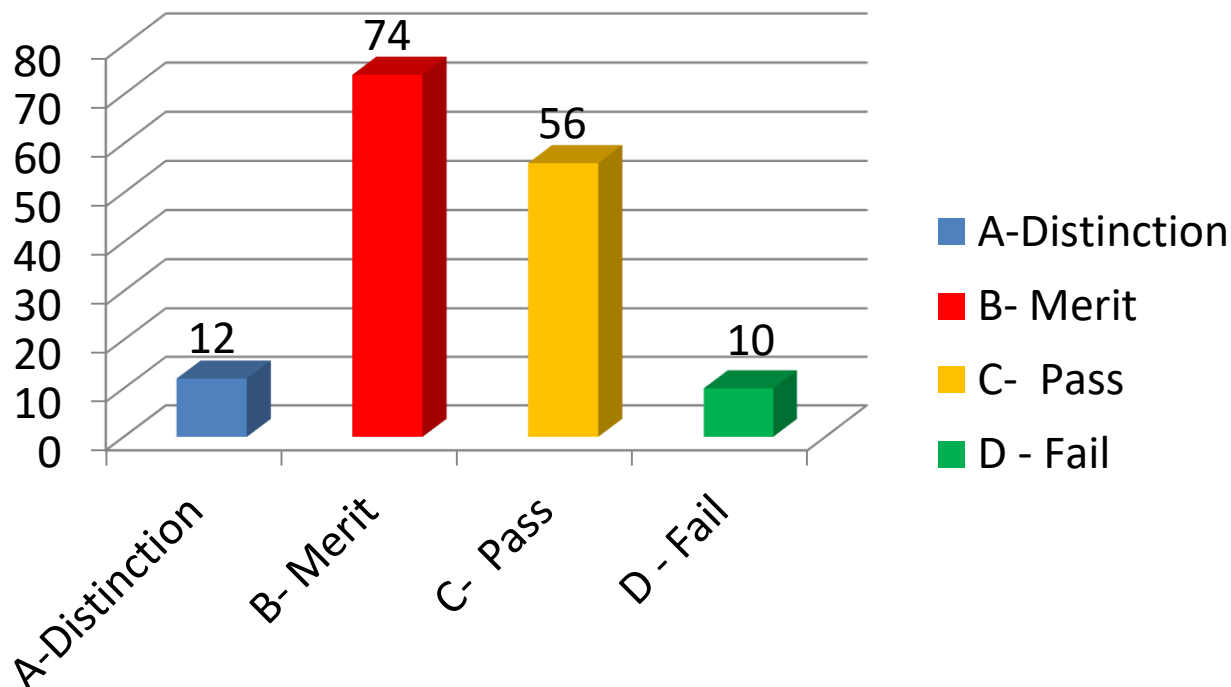

ALUNNI CHE HANNO SOSTENUTO L'ESAME TRINITY N.152

RISULTATI:

- ❖ **A** DISTINCTION **12** ALUNNI
- ❖ **B** MERIT **74** ALUNNI
- ❖ **C** PASS **56** ALUNNI
- ❖ **D** FAIL **10** ALUNNI

RISULTATI ESAME TRINITY 2016

RISULTATI ESAMI TRINITY 2016 PER GRADO

TABELLA RIASSUNTIVA RISULTATI ESAMI TRINITY 2016

	A DISTINCTION	B MERIT	C PASS	D FAIL
GRADO 1	3	22	24	
GRADO 2	4	30	22	10
GRADO 3	5	22	10	