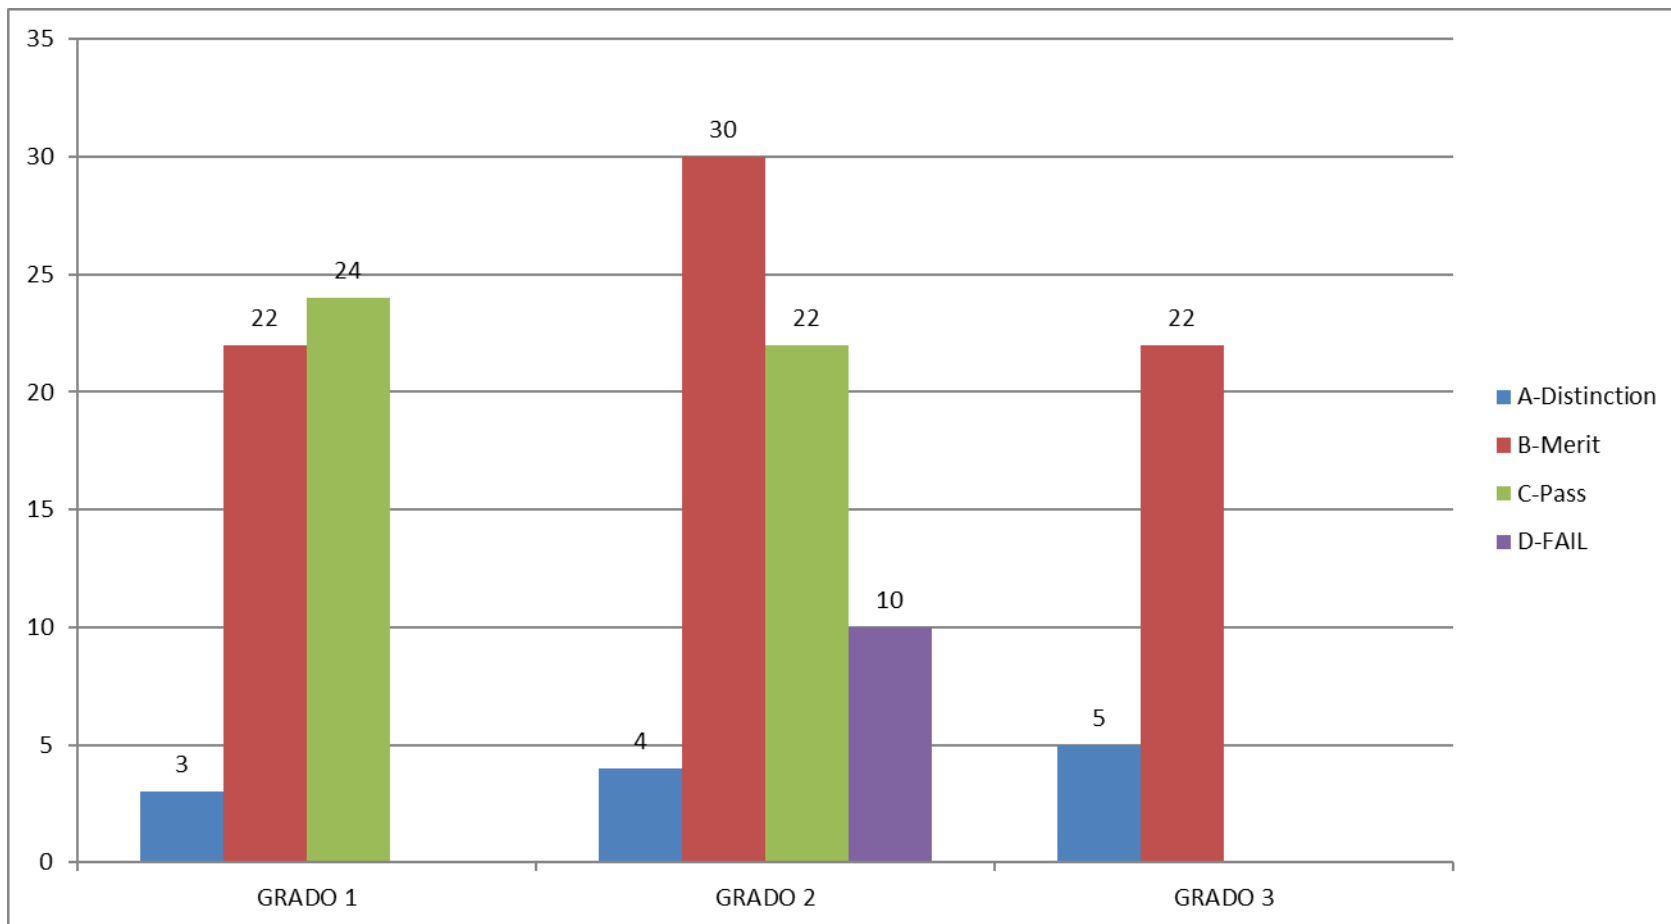

RISULTATI ESAMI TRINITY 2016 PER GRADO

TABELLA RIASSUNTIVA RISULTATI ESAMI TRINITY 2016

	A DISTINCTION	B MERIT	C PASS	D FAIL
GRADO 1	3	22	24	
GRADO 2	4	30	22	10
GRADO 3	5	22	10	