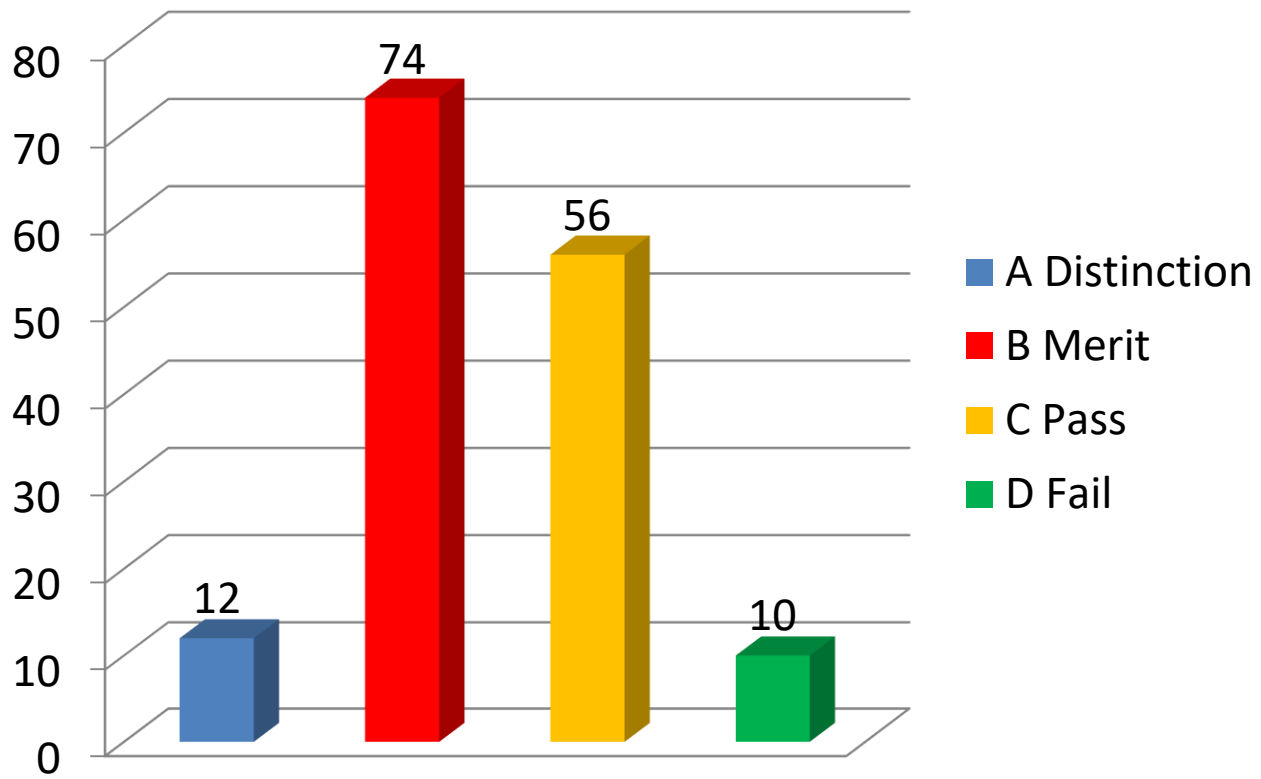

ALUNNI CHE HANNO SOSTENUTO L'ESAME TRINITY N.152

RISULTATI:

- ❖ **A** DISTINCTION **12** ALUNNI
- ❖ **B** MERIT **74** ALUNNI
- ❖ **C** PASS **56** ALUNNI
- ❖ **D** FAIL **10** ALUNNI

RISULTATI ESAME TRINITY 2016

RISULTATI ESAMI TRINITY 2016 PER GRADO

TABELLA RIASSUNTIVA RISULTATI ESAMI TRINITY 2016

	A DISTINCTION	B MERIT	C PASS	D FAIL
GRADO 1	3	22	24	
GRADO 2	4	30	22	10
GRADO 3	5	22	10	